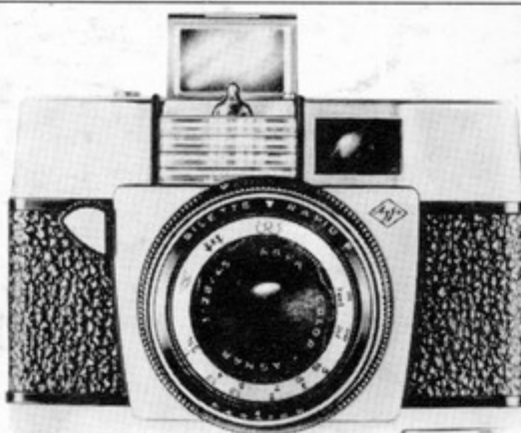

Iso - Rapid I

Il modello più semplice del sistema Agfa Rapid. 16 fotogrammi. L. 5.700

Iso - Rapid IF

Fotografa in ogni condizione di luce perchè ha il flash incorporato. 16 fotogrammi. L. 10.800

Isomat Rapid

Legge la luce in base alla pellicola inserita, avverte se è in grado di eseguire una fotografia perfetta. 16 fotogrammi. L. 22.800

Silette Rapid I

Ha tutti i vantaggi del sistema Rapid, ma permette al fotamatore di scegliere il tempo e l'apertura dell'obiettivo. L. 14.500