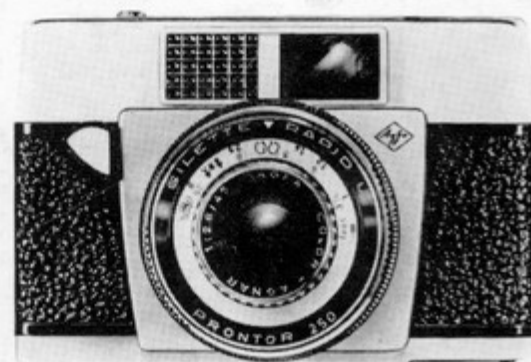

Iso - Rapid I

Il modello più semplice del sistema Agfa Rapid. 16 fotogrammi. L. 5.700

Iso - Rapid IF

Fotografa in ogni condizione di luce perchè ha il flash incorporato. 16 fotogrammi. L. 10.800

Isomat Rapid

Legge la luce in base alla pellicola inserita, avverte se è in grado di eseguire una fotografia perfetta. 16 fotogrammi. L. 22.800

Silette Rapid I

Ha tutti i vantaggi del sistema Rapid, ma permette al fotamatore di scegliere il tempo e l'apertura dell'obiettivo. L. 14.500